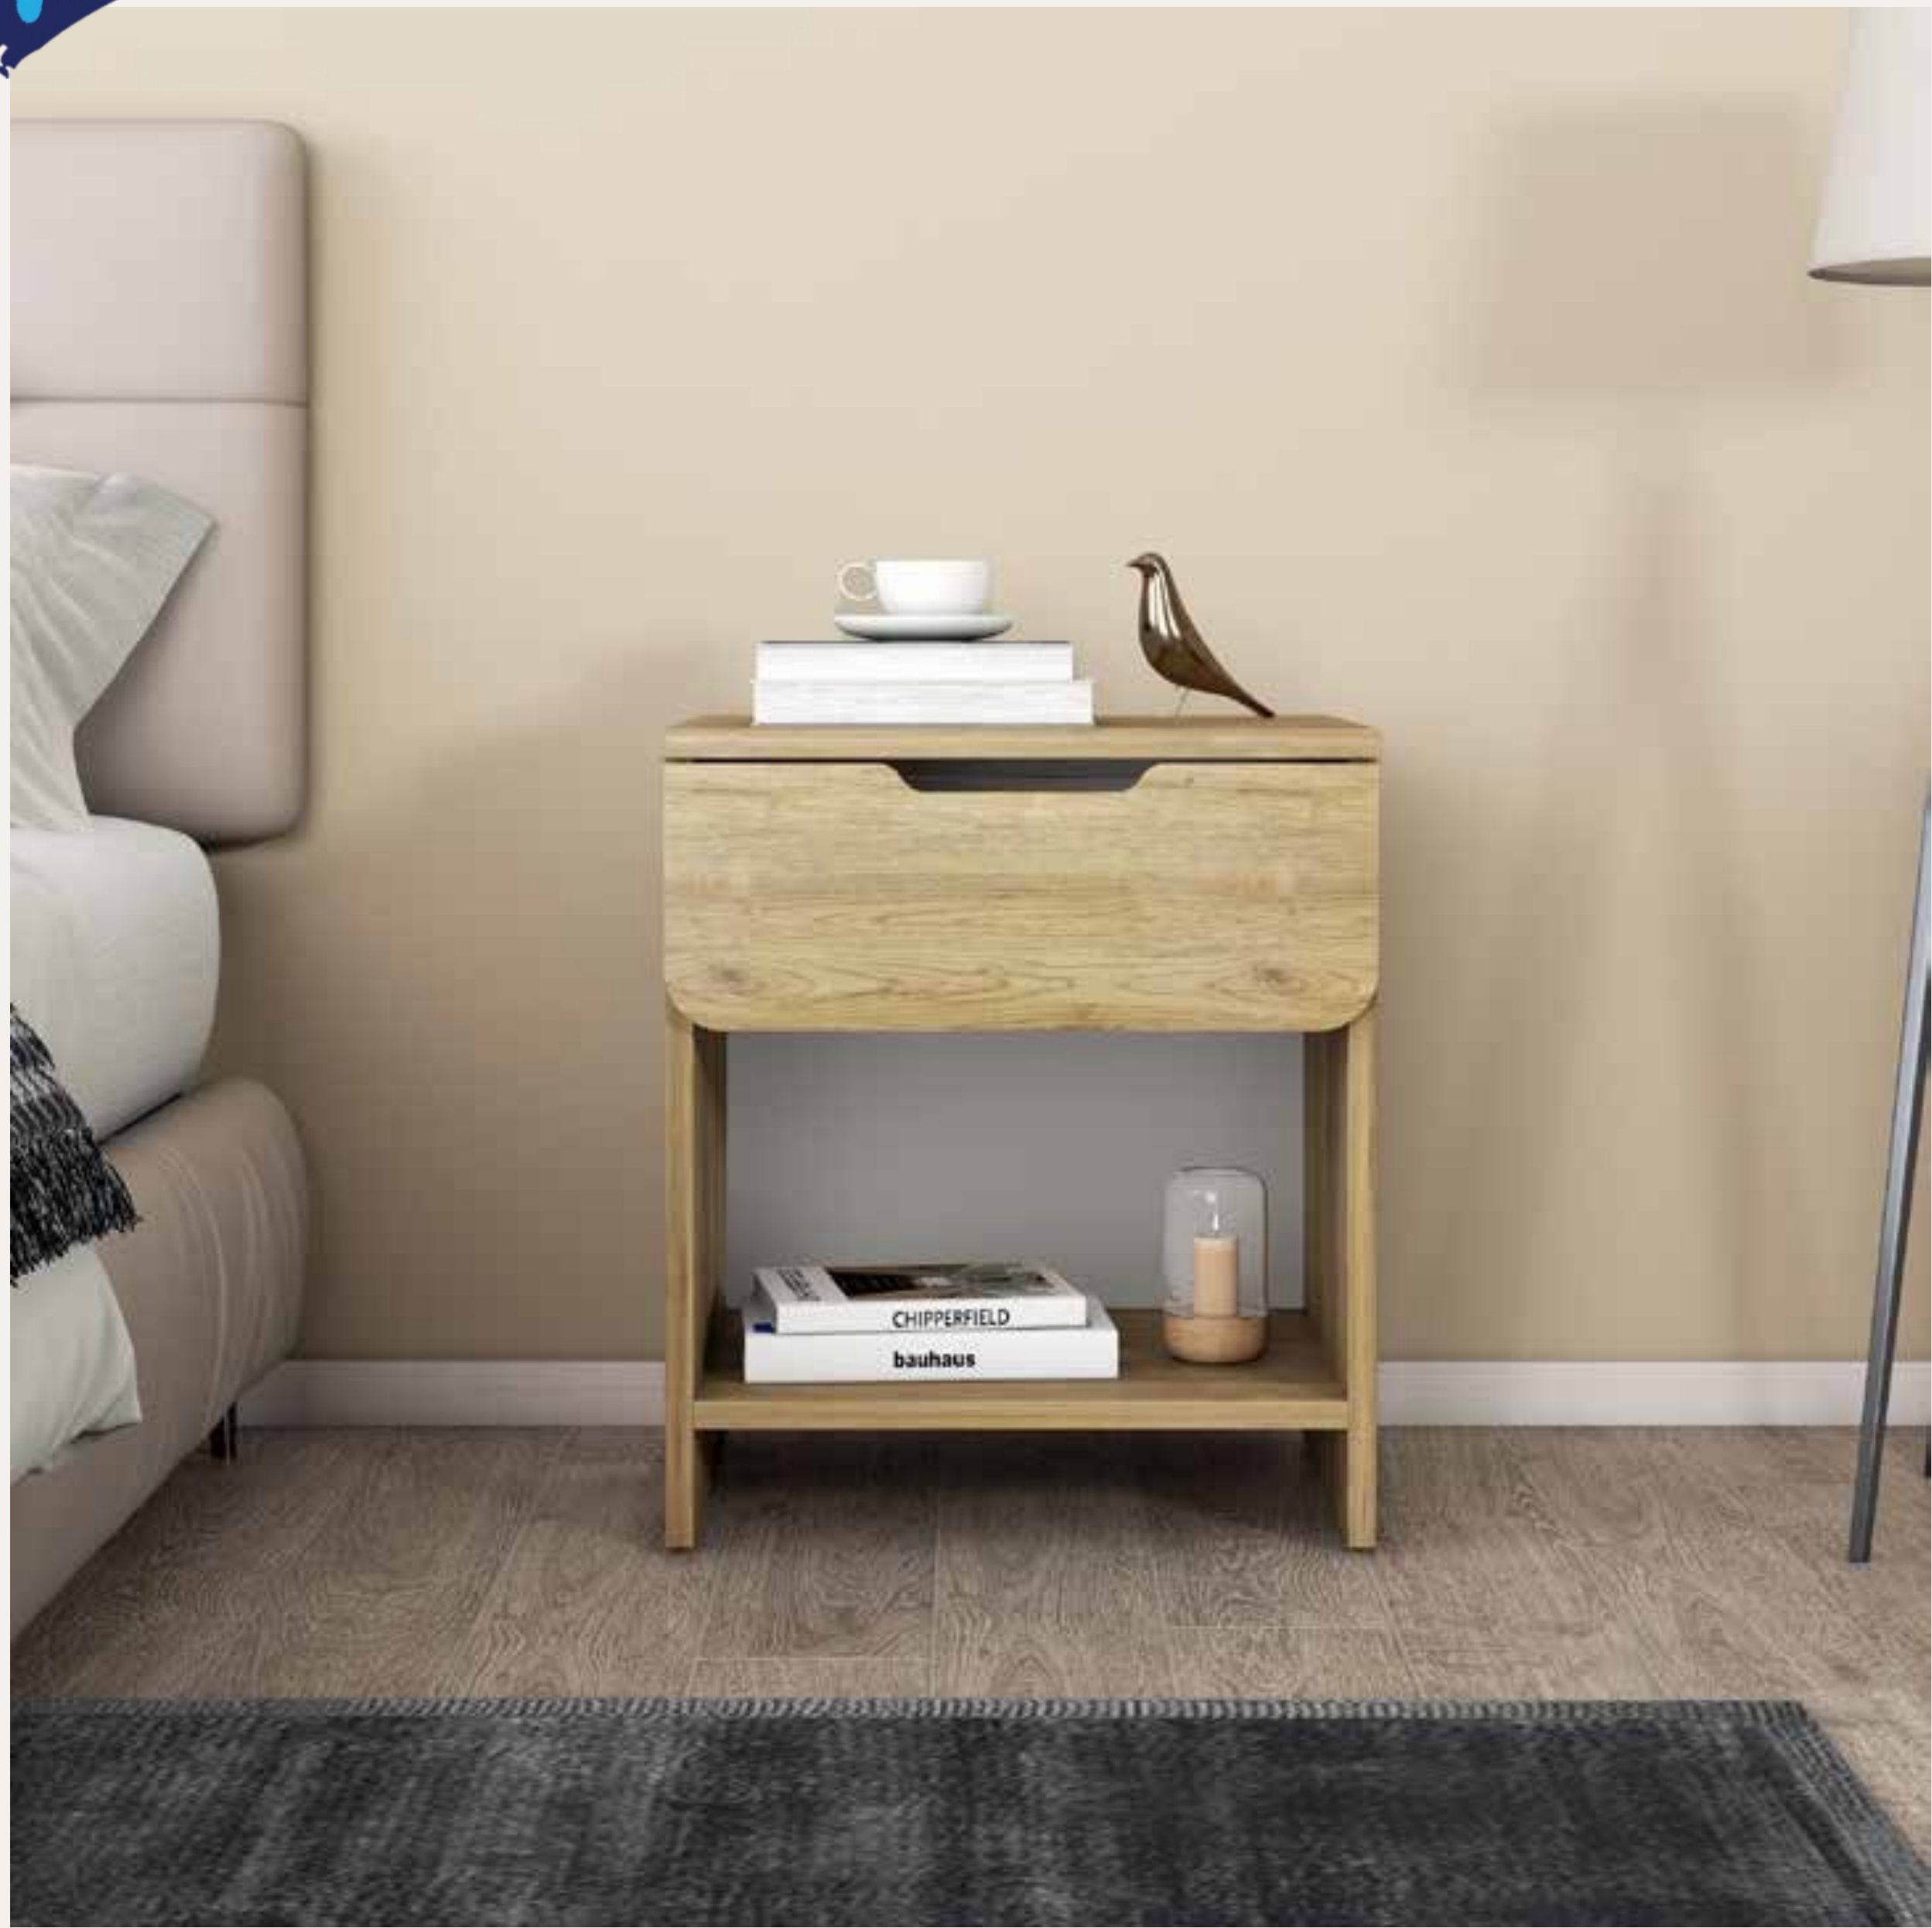

Max Weight Carried 55 kg | 120 lbs

**NEW**

*nightstand*

MID20NS01

Color | Oak

w 45    d 40    h 52    cm  
w 17,7    d 9    h 15,7    inch

Max Weight Carried 40 kg | 90 lbs

**NEW**