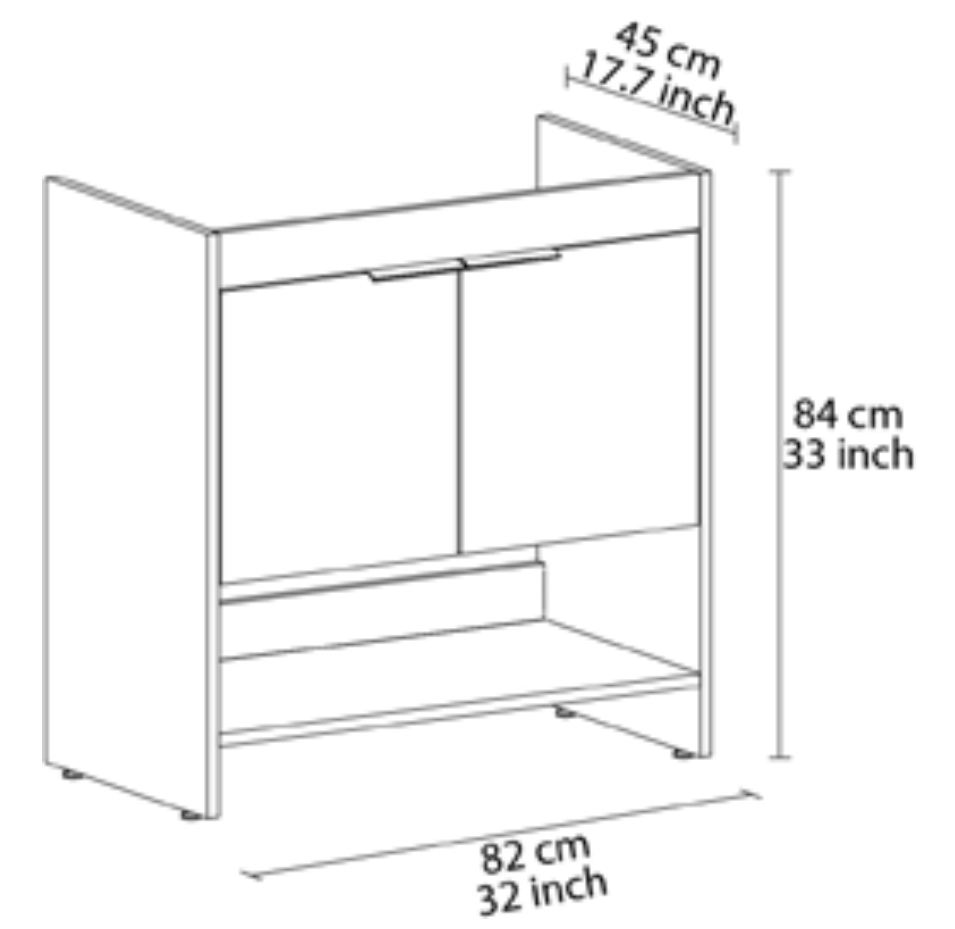

BTH-VOG32-02