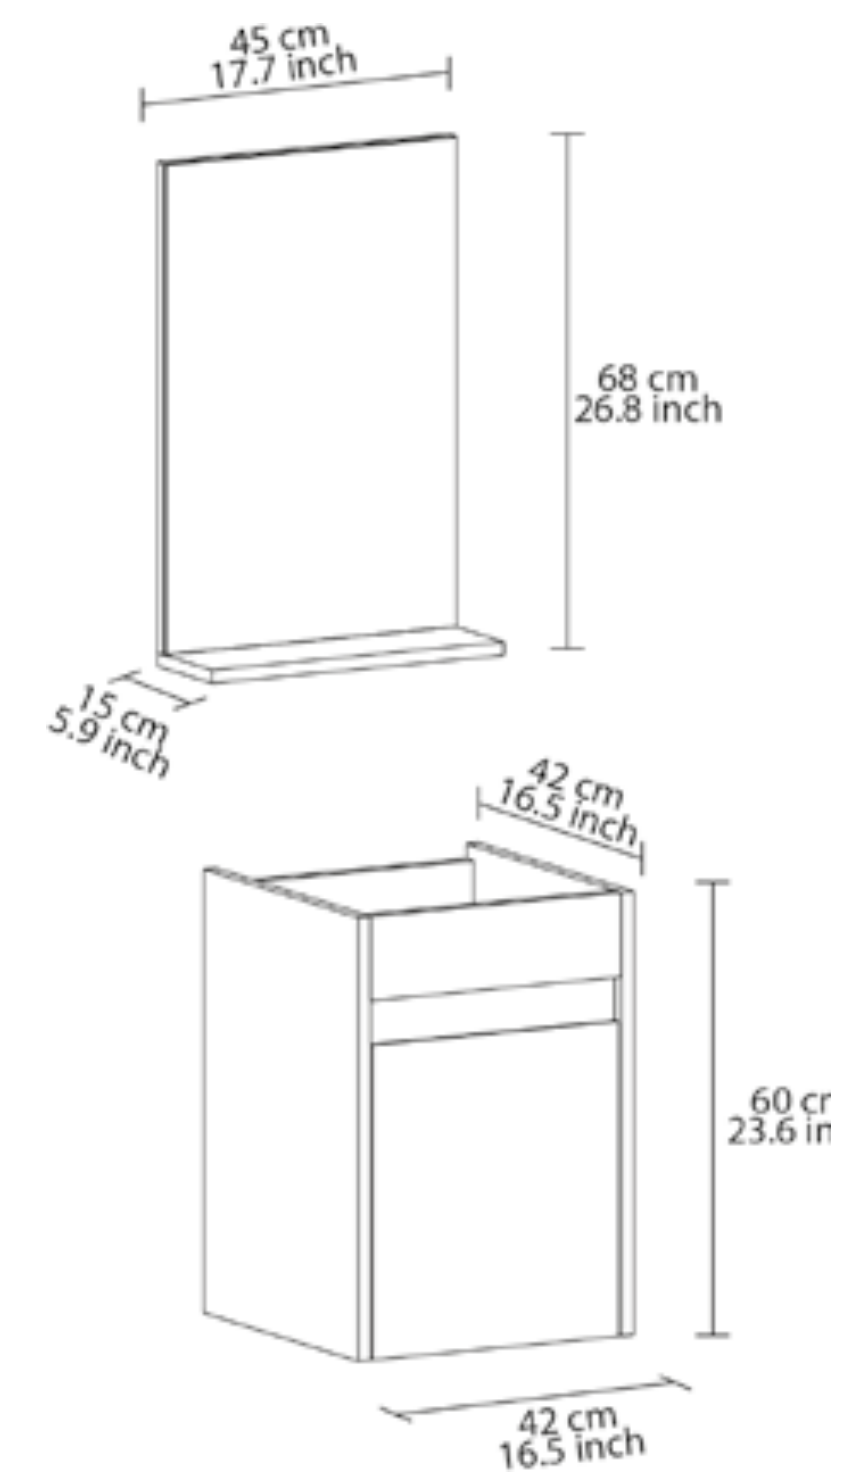

BTH-RTR17-01

RETRO