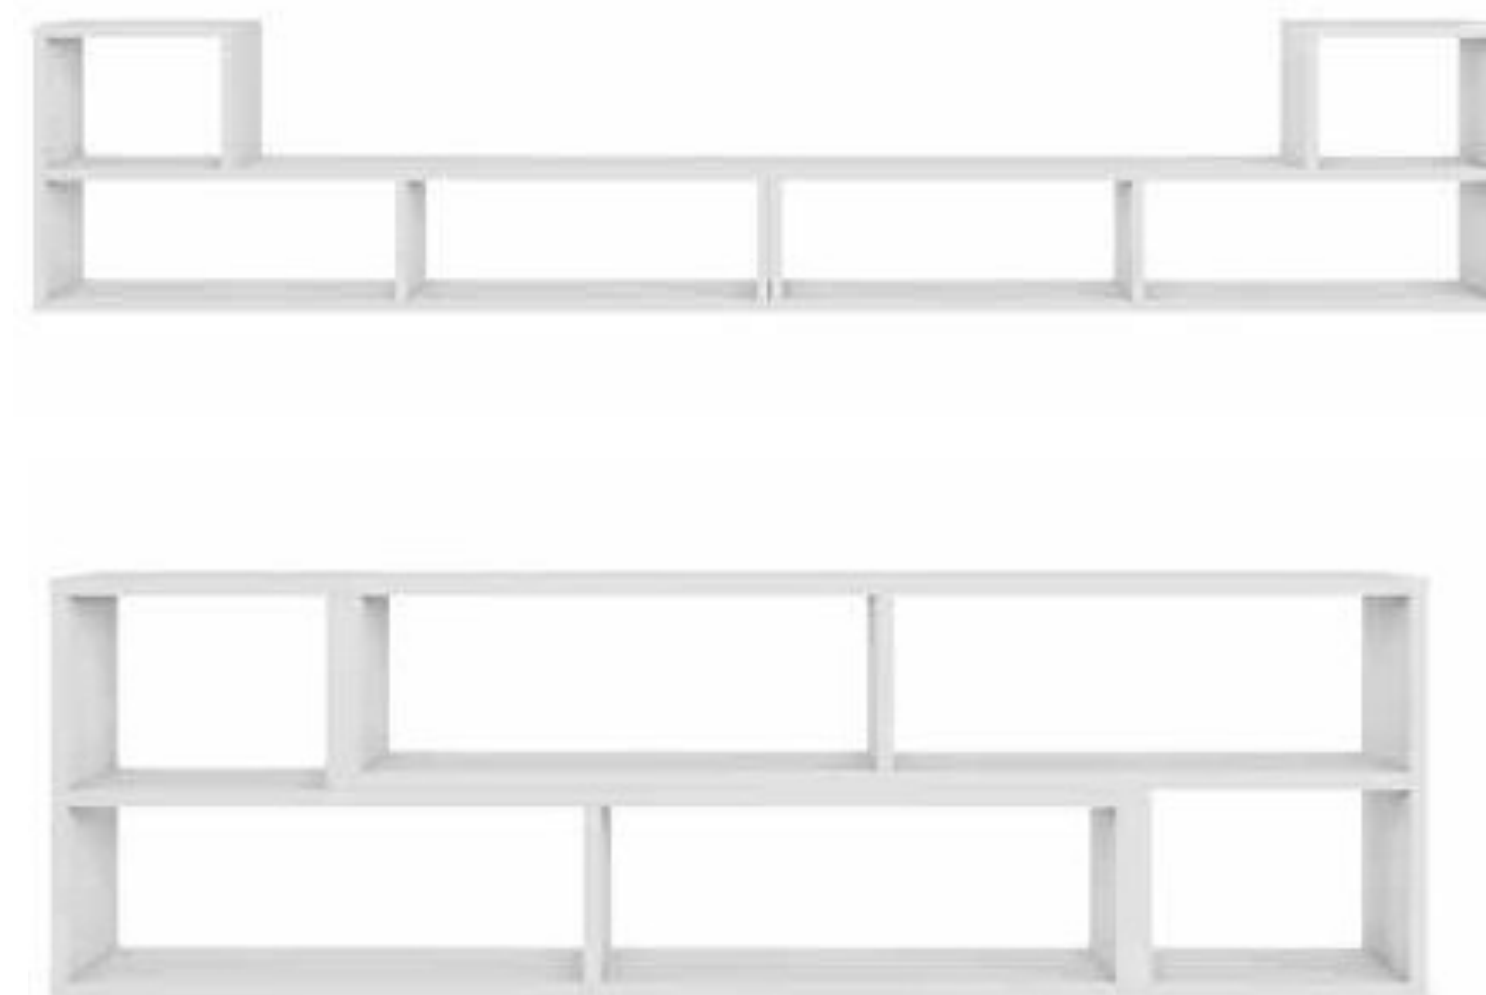

PAU63TS03

Color | High gloss white + Black

w	160	d	35	h	50	cm
w	63	d	23,8	h	19,7	inch

Max Weight Carried 90 kg | 200 lbs

*tv stand*

PER55TS01

Color | High gloss white

w 220	d 30	h 43	cm
w 86,6	d 11,8	h 17	inch