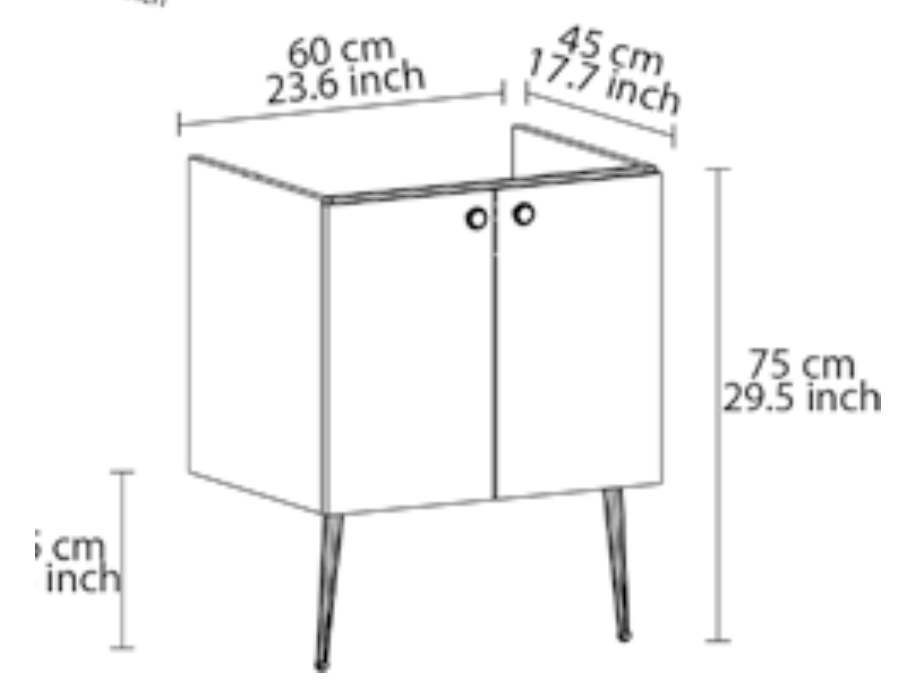

BTH-OMG23-01