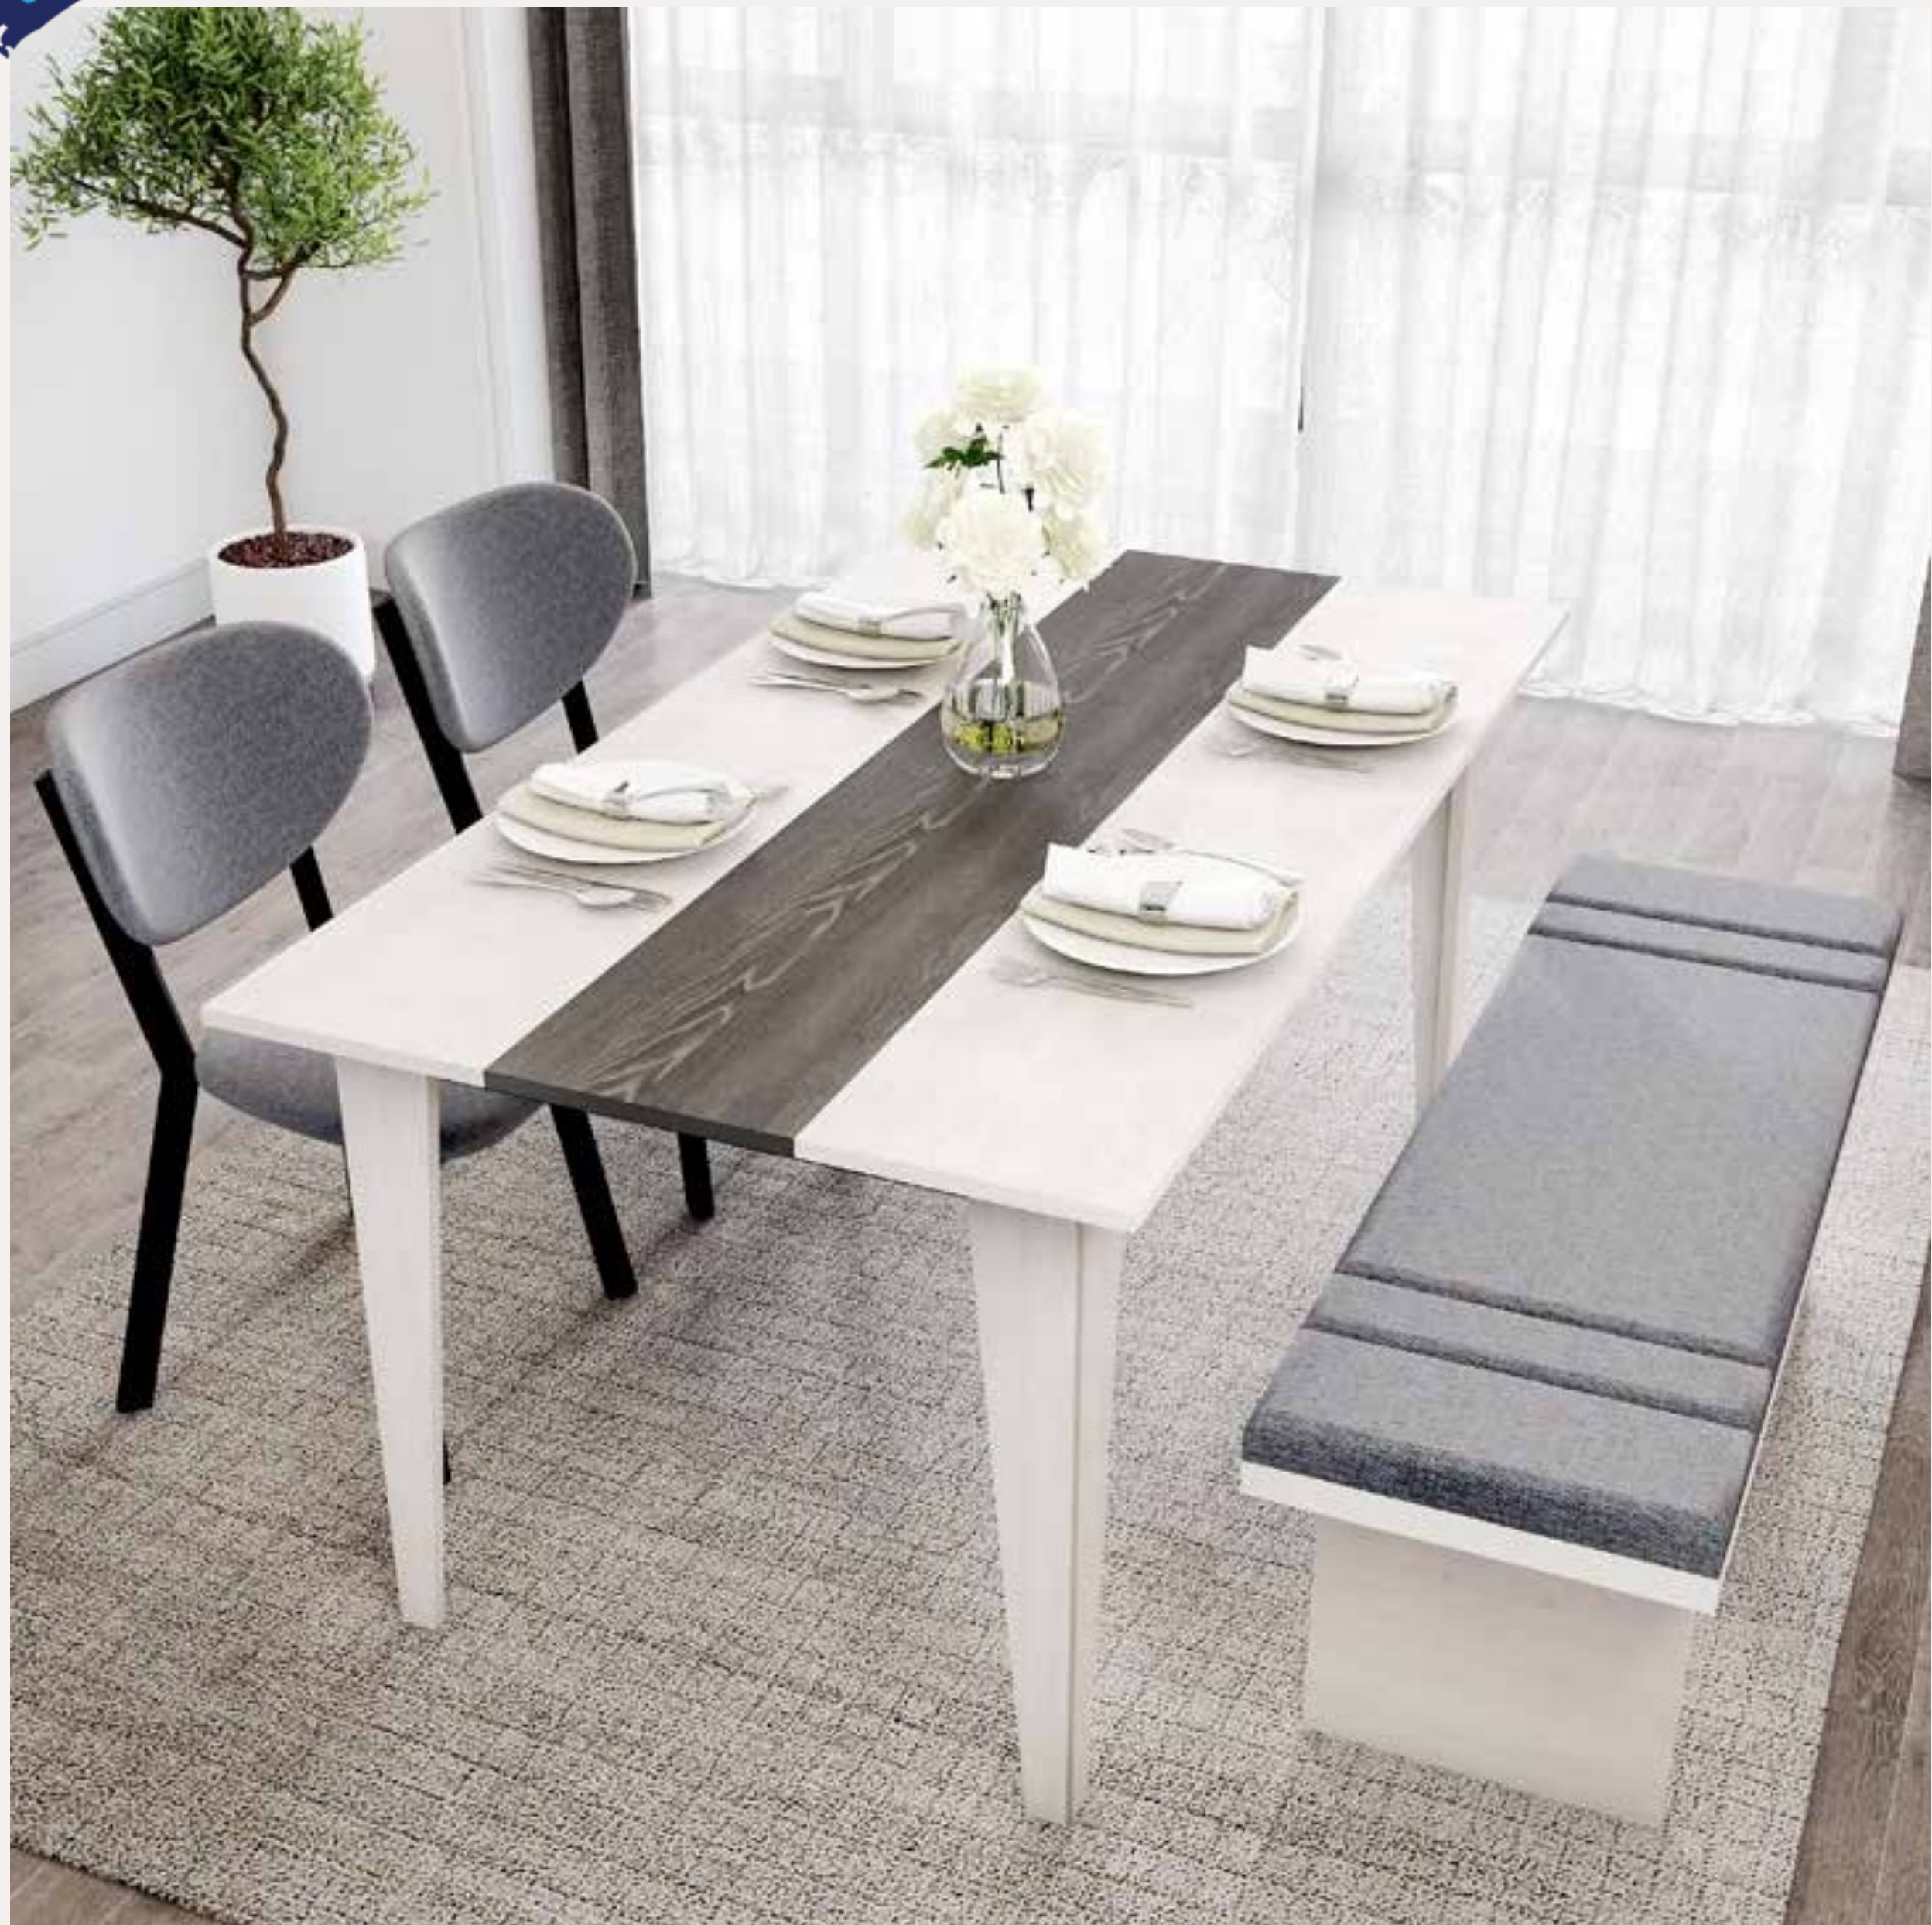

NEW

dining table