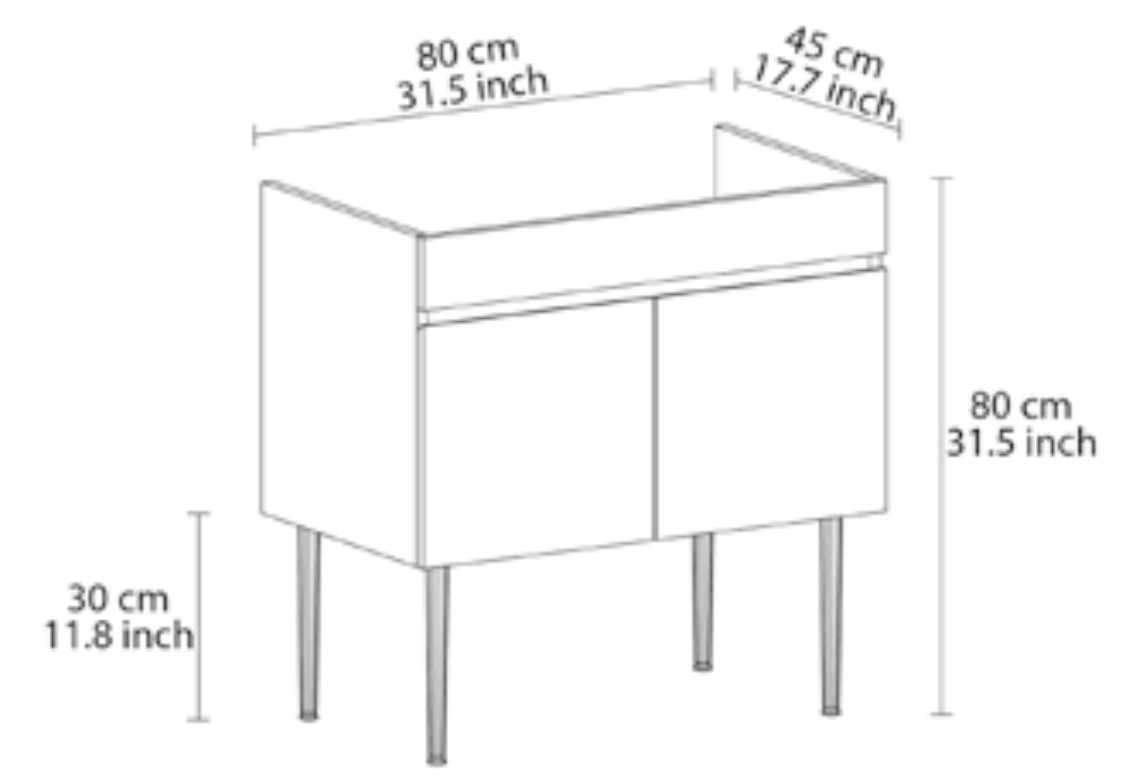

BTH-LGD32-01