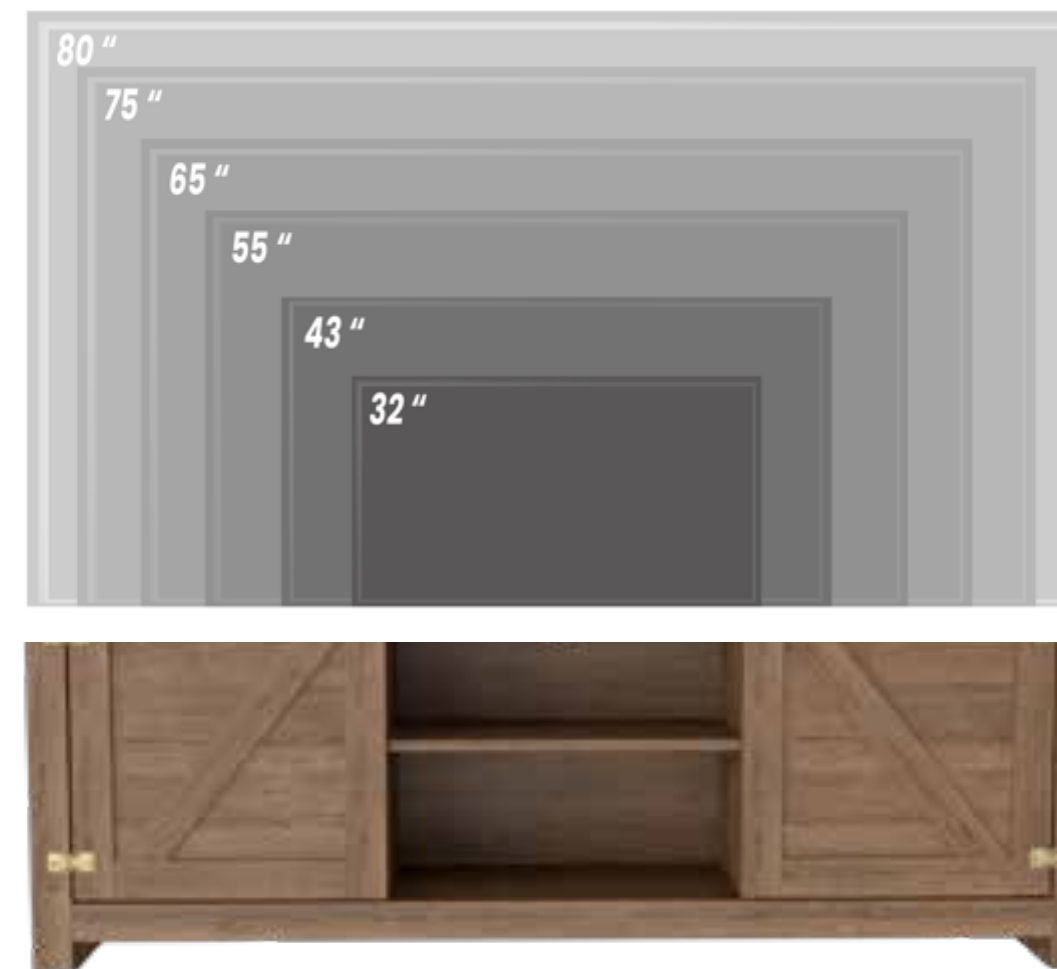

KENT63TS01

Color | Anka

w 160 d 35 h 62 cm
w 63 d 13,8 h 24,4 inch

Max Weight Carried 80 kg | 176 lbs