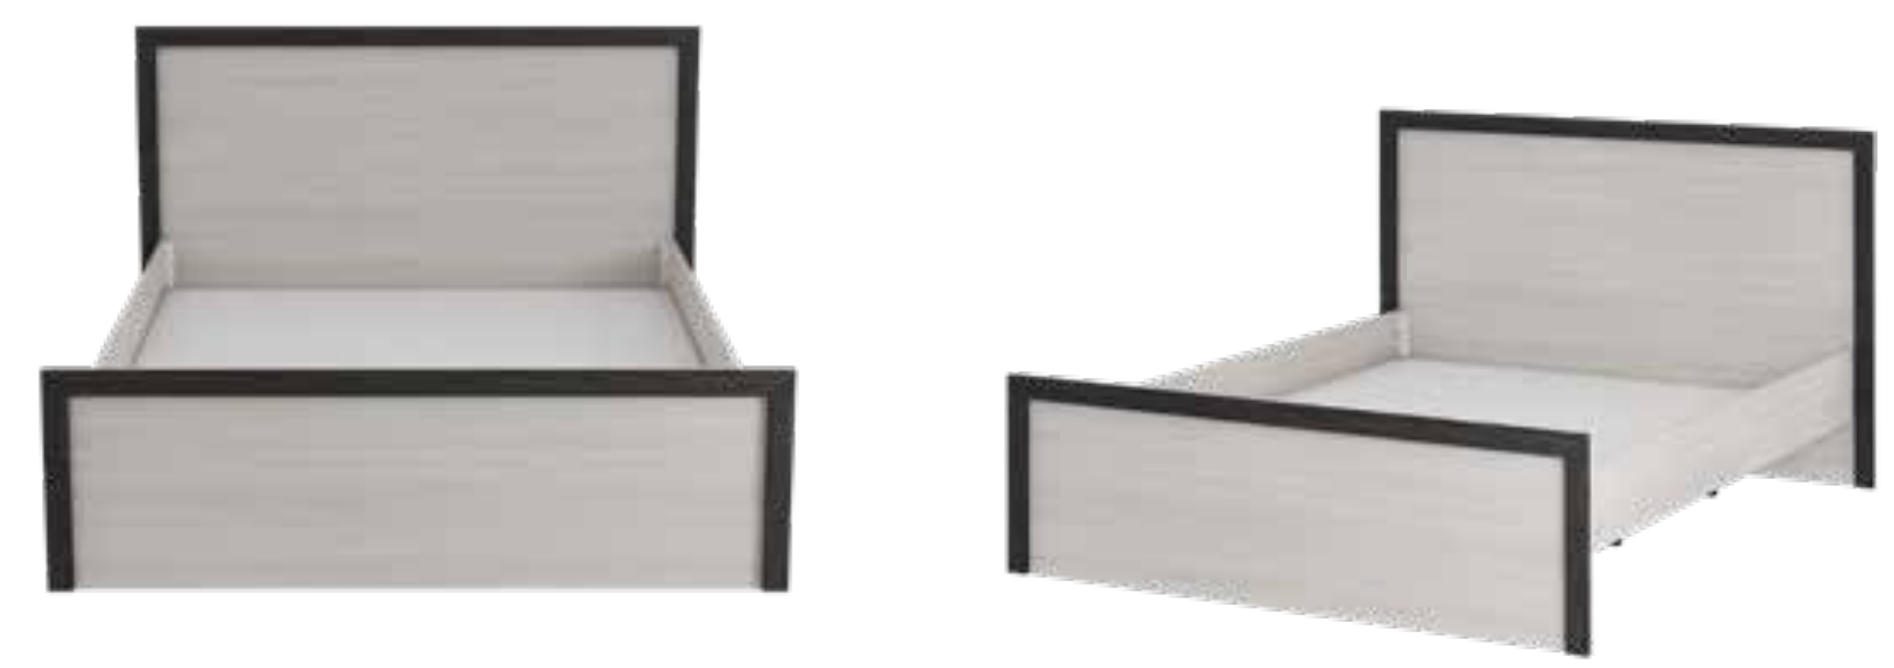

# BEDSTEAD, WARDROBES

**NEW**

*bedstead*

NIC160X200BS01

Color | Pomza + Lumiere

w 175   d 200   h 112   cm

w 69   d 78,7   h 44   inch

**NICE**