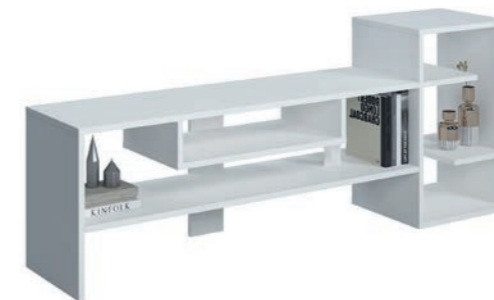

tv stand

GAR59TS01

Color | **Rahle**

w 160 d 35 h 52 cm

Max Weight Carried 90 kg | 200 lbs

w 63 d 14 h 20,4 inch

tv stand

GUL63TS01