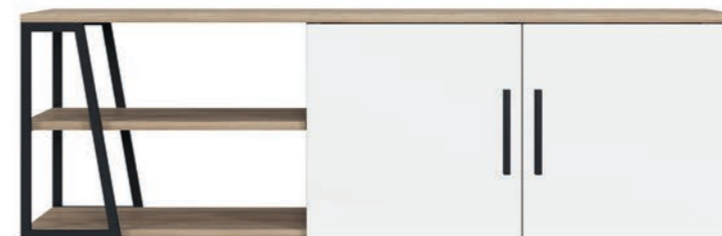

LOT50FTS02
Color | Black

LOT50FTS03
Color | Black + Rahle

w 128 d 22 h 34 cm
w 50,4 d 8,7 h 13,4 inch

Max Weight Carried 15 kg | 33 lbs

tv stand

MAN59TS01

Color | High gloss white

MAN59TS02