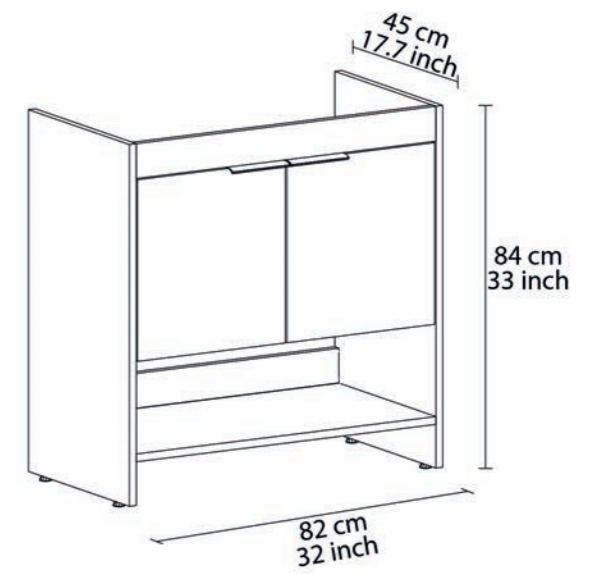

BTH-VOG32-01