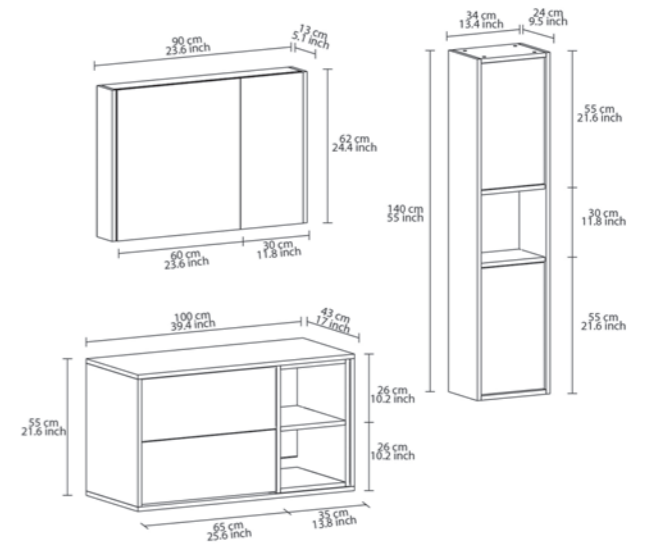

bathroom vanity