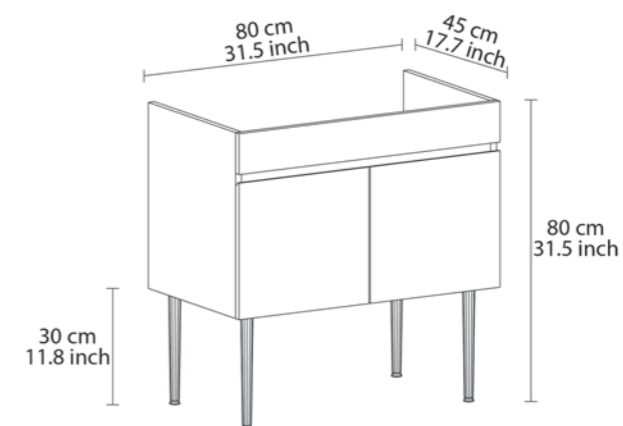

BTH-LGD32-01