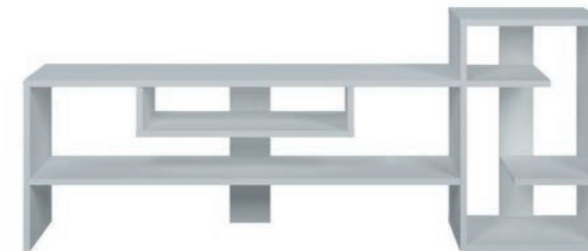

tv stand

GAR59TS01

Color | **Rahle**

w 160 d 35 h 52 cm

Max Weight Carried 90 kg | 200 lbs

w 63 d 14 h 20,4 inch

tv stand

GUL63TS01