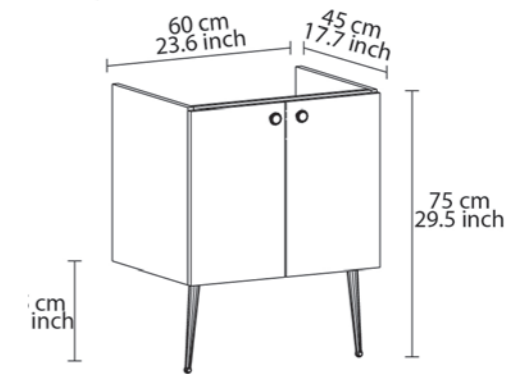

BTH-OMG23-01